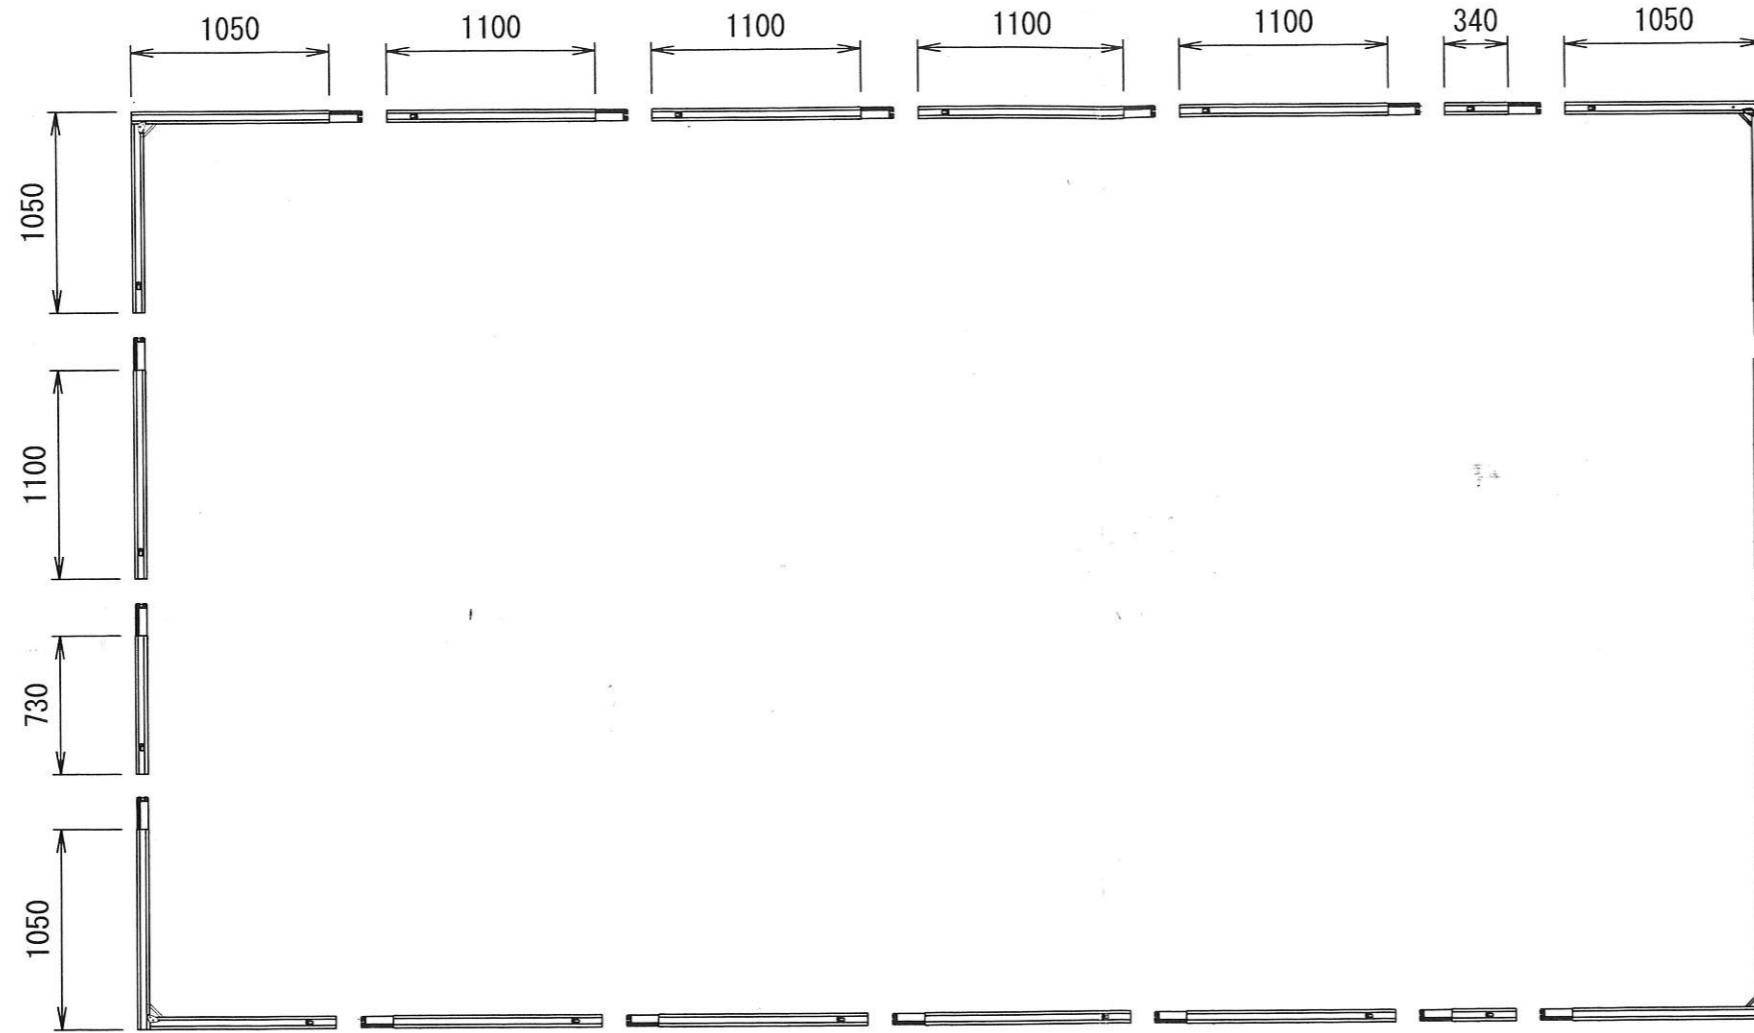

クランホルダー式アイボルト
 イージーフライ64×3箇所

外形サイズ : 684 x 393 c m

画面サイズ : 664 x 373 c m

△6				UNIT	mm	SCALE 1/40
△5				ANGLE	3nd	
△4				TOLERANCE		
△3				DATE		
△2				TITLE		
△1				フレーム図		
	DATE	REVISION	SIGN			
PLANNED BY	DRAWN BY	CHECKED BY	APPROVED BY	DRAWING NO.		
T. KIKUCHI	T. KOBARI	T. KOBARI	T. KOBARI	J16051602		
MODEL NAME				MODEL NO.		
VarioClip Lock64 System Frame				S64CL-300HD		