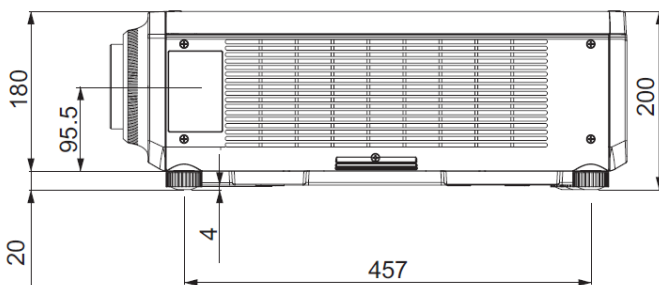

DLP®方式プロジェクター PT-RZ970

■外形寸法図

接続端子	SDI入力端子(BNC)1系統 3G/HD/SD-SDI HDMI入力端子(HDMI 19P)1系統 HDCP対応 Deep Color対応 DVI-D入力端子(DVI-D 24P) 1系統 DVI1.0準拠 HDCP対応*シングルリンクのみ対応 RGB1入力端子(BNC×5)1系統 [RGB信号] R:0.7 V(p-p) 75 Ω G:0.7 V(p-p) (但し、SYNC ON G信号時は1.0 V(p-p) 75 Ω) B:0.7 V(p-p) 75 Ω HD-VD/SYNC.TTL ハイインピーダンス正極性/負極性(自動対応) [Y-Pu(Cu)-Pw(Cu)信号入力時]Y:1.0 V(p-p) 75 Ω [ビデオ信号入力時]1.0 V(p-p) 75 Ω [Y-C信号入力時]Y:1.0 V(p-p) G:0.288 V(p-p) 75 Ω RGB2入力端子(高密度D-Sub 15P・メス型)1系統 [RGB信号] R:0.7 V(p-p) 75 Ω G:0.7 V(p-p) (但し、SYNC ON G信号時は1.0 V(p-p) 75 Ω) B:0.7 V(p-p) 75 Ω HD-VD/SYNC.TTL ハイインピーダンス正極性/負極性(自動対応) [Y-Pu(Cu)-Pw(Cu)信号入力時]Y:1.0 V(p-p) (同期信号を含む)Pu(Cu)-Pw(Cu):0.7 V(p-p) 75 Ω SERIAL/MULTI PROJECTOR SYNC入力端子(D-Sub 9P・メス型)1系統 コントラスト連動/シャッター連動/外部制御用(RS-232C準拠) SERIAL/MULTI PROJECTOR SYNC出力端子(D-Sub 9P・オス型)1系統 コントラスト連動/シャッター連動/RS-232C接続制御用 リモート1入力端子(M3ジャック各1系統ワイヤードリモン、遠隔制御用) リモート2入力端子(D-Sub 9P・メス型)1系統外部制御用(接点制御) LAN/デジタルリンク端子(RJ-45)1系統 ネットワーク/デジタルリンク接続用 100BASE-TX PuLink™(class1)対応、Deep Color対応、HDCP対応
電源コネクタ	3.0 mm 樹脂成型品
外形寸法	PT-RZ970JB/W 横幅 498 mm 高さ 200 mm(脚最小) 奥行 581 mm(標準レンズを含む) PT-RZ970JLB/LW 横幅 498 mm 高さ 200 mm(脚最小) 奥行 538 mm(レンズを含まず)
質量	PT-RZ970JB/W 約 23.2 kg(標準レンズを含む) PT-RZ970JLB/LW 約 22.4 kg(レンズを含まず)
騒音	41 dB(37 dB[静音1]/35 dB[静音2])
環境条件	使用周囲温度:0℃~45℃*、使用周囲湿度:10%~80%(非結露) 使用電源:DC 3 V(単 4形乾電池1個) 操作距離(ワイヤレス時):約 30 m(受信部正面) 外形寸法:横幅 48 mm 高さ 145 mm 奥行 27 mm 質量*:約 102 g(乾電池含む)