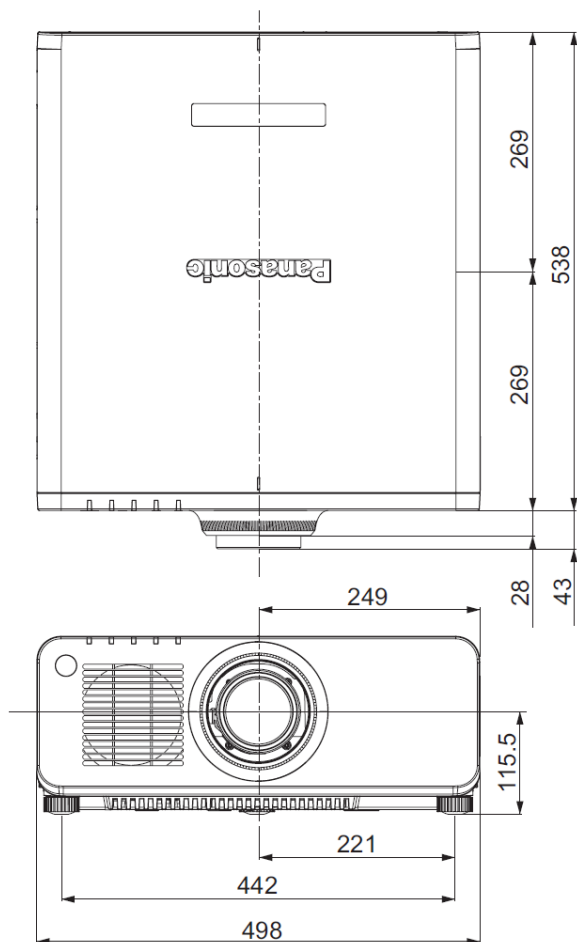

DLP®方式プロジェクター PT-RZ970

■外形寸法図

接続端子	SDI入力端子(BNC)1系統 3G/HD/SD-SDI HDMI入力端子(HDMI 19P)1系統 HDCP対応 Deep Color対応 DVI-D入力端子(DVI-D 24P) 1系統 DVI1.0準拠 HDCP対応*シングルリンクのみ対応 RGB1入力端子(BNC×5)1系統 [RGB信号] R:0.7 V(p-p) 75 Ω G:0.7 V(p-p) (但し、SYNC ON G信号時は1.0 V(p-p) 75 Ω) B:0.7 V(p-p) 75 Ω HD-VD/SYNC.TTL ハイインピーダンス正極性/負極性(自動対応) [Y-Pu(Cu)-Pw(Cu)信号入力時]Y:1.0 V(p-p) 75 Ω [ビデオ信号入力時]1.0 V(p-p) 75 Ω [Y-C信号入力時]Y:1.0 V(p-p) G:0.288 V(p-p) 75 Ω RGB2入力端子(高密度D-Sub 15P・メス型)1系統 [RGB信号] R:0.7 V(p-p) 75 Ω G:0.7 V(p-p) (但し、SYNC ON G信号時は1.0 V(p-p) 75 Ω) B:0.7 V(p-p) 75 Ω HD-VD/SYNC.TTL ハイインピーダンス正極性/負極性(自動対応) [Y-Pu(Cu)-Pw(Cu)信号入力時]Y:1.0 V(p-p) (同期信号を含む)Pu(Cu)-Pw(Cu):0.7 V(p-p) 75 Ω SERIAL/MULTI PROJECTOR SYNC入力端子(D-Sub 9P・メス型)1系統 コントラスト連動/シャッター連動/外部制御用(RS-232C準拠) SERIAL/MULTI PROJECTOR SYNC出力端子(D-Sub 9P・オス型)1系統 コントラスト連動/シャッター連動/RS-232C接続制御用 リモート1入力端子(M3ジャック各1系統ワイヤードリモン、遠隔制御用) リモート2入力端子(D-Sub 9P・メス型)1系統外部制御用(接点制御) LAN/デジタルリンク端子(RJ-45)1系統 ネットワーク/デジタルリンク接続用 100BASE-TX PuLink™(class1)対応、Deep Color対応、HDCP対応
電源コネクタ	3.0 mm 樹脂成型品
外形寸法	PT-RZ970JB/W 横幅 498 mm 高さ 200 mm(脚最小) 奥行 581 mm(標準レンズを含む) PT-RZ970JLB/LW 横幅 498 mm 高さ 200 mm(脚最小) 奥行 538 mm(レンズを含まず)
質量	PT-RZ970JB/W 約 23.2 kg(標準レンズを含む) PT-RZ970JLB/LW 約 22.4 kg(レンズを含まず)
騒音	41 dB(37 dB[静音1]/35 dB[静音2])
環境条件	使用周囲温度:0℃~45℃*、使用周囲湿度:10%~80%(非結露) 使用電源:DC 3 V(単 4形乾電池1個) 操作距離(ワイヤレス時):約 30 m(受信部正面) 外形寸法:横幅 48 mm 高さ 145 mm 奥行 27 mm 質量*:約 102 g(乾電池含む)