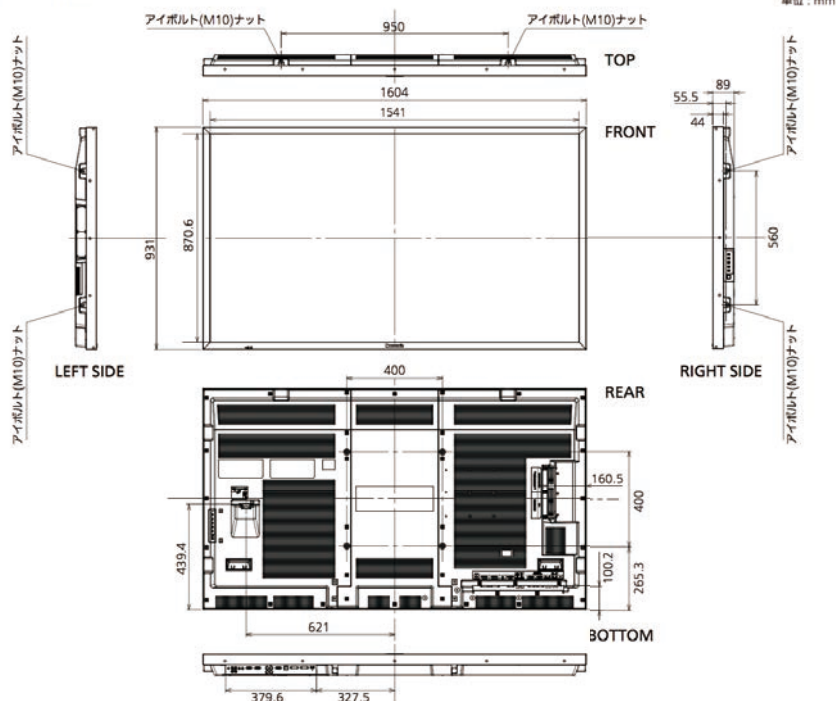

TH-70LF50J

ディスプレイ 画面サイズ 70V型 (1765mm)
液晶パネル LED
アスペクト比 16:9
画面有効寸法 (W×H) 1538 × 865mm
解像度 (H×V) 1920 × 1080 画素
輝度 700cd/m²
コントラスト 5000:1
応答速度 9ms (G to G)
視野角 (上下左右各) 176° (コントラスト比≥10)
設置方向 横/縦

入出力端子 ビデオ入力 BNC × 1
音声入力 RCA ピンジャック × 1
HDMI 入力 HDMI TYPE A コネクタ × 1
コンポーネントビデオ/RGB 入力 BNC × 3
音声入力 RCA ピンジャック × 1
DVI-D 入力 DVI-D 24 ピン × 1
音声入力 M3 ジャック × 1 (パソコン入力と共用)
パソコン入力 ミニ D-sub 15 ピン × 1 (メス)
音声入力 M3 ジャック × 1 (DVI-D 入力と共用)
DVI-D 出力 DVI-D 24 ピン × 1
ファンクションスロット SLOT2.0 × 1

電源 使用電源 AC100V ±10%、50Hz / 60Hz
消費電力 260W
本体電源「切」時 約 0.3W
リモコン電源「切」時 約 0.5W

機構 外形寸法 (W×H×D) 1604 × 931 × 89mm
質量 約 47kg
筐体材質/キャビネットカラー アルミ/黒
VESA 規格準拠 400 × 400mm

● 外形寸法図

● 接続端子部