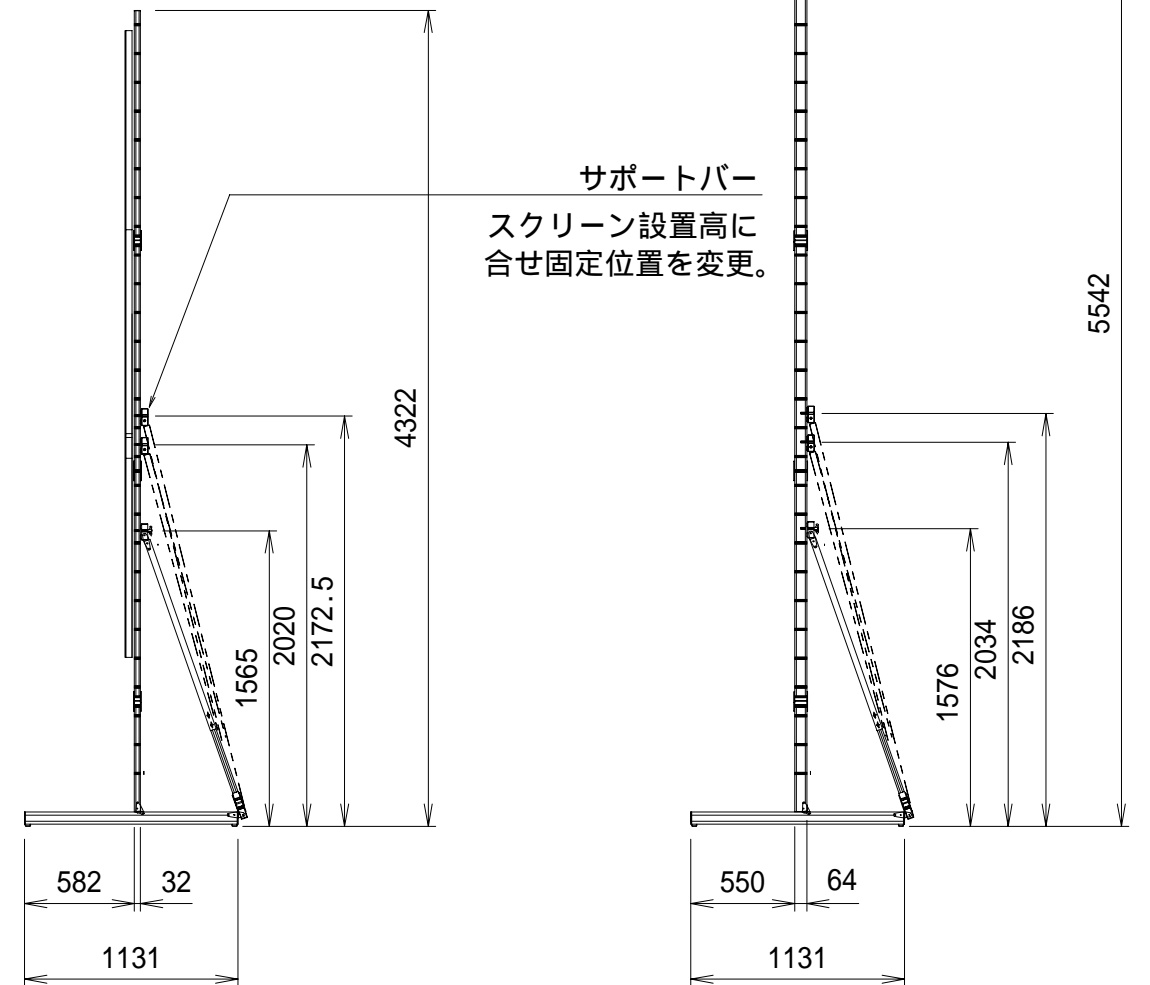

Min 187 ~ Max 1000 (2627)  
 可変レグ 152.5mm  
 ( )内は AT64-leg(オプション)使用寸法

(オプション)  
 AT-64-Leg

AT-32/64-Leg

重 量				
スクリーン		フレーム	付属 スタンド	オプション スタンド
フロント	リア			
6.0kg	9.1kg	22.0kg	11.7kg	18.5kg

△6				UNIT	mm	SCALE	1/40
△5				ANGLE	3nd		
△4				TOLERANCE			
△3				DATE	JUN 05, 2005.		
△2				TITLE	外観詳細図		
△1				DATE	REVISION	SIGN	
PLANNED BY	DRAWN BY	CHECKED BY	APPROVED BY	DRAWING NO.			
T. KIKUCHI	K. SAKATA	H. TANAKA	T. KOHARI	KFF07G			
MODEL NAME				System 64 VARIO		MODEL NO.	
						S64F/R-250HD	