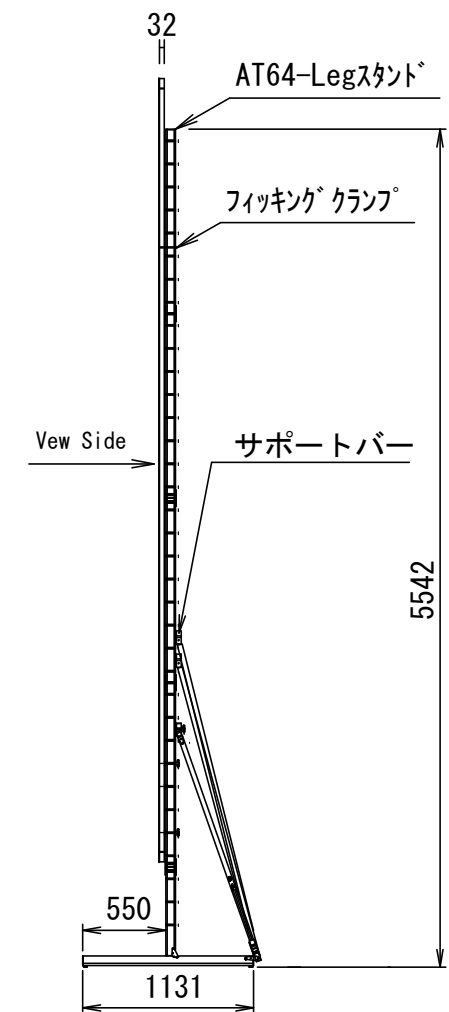

重量(Kg)		
フレーム	フロントスクリーン生地	リアスクリーン生地
40.8	17.2	19.0

※AT32/64-Legスタンド 使用にて自立設置する場合は設置高さ(スクリーン下端)1m以下として下さい。

△				UNIT	mm	SCALE
△				ANGLE	3rd	1/50
△				TOLERANCE		
△				DATE	August, 10, 2012.	
△				DATE	REVISION	SIGN
△				PLANNED BY	DRAWN BY	CHECKED BY
				T. KOBARI	T. KOBARI	T. KOBARI
				APPROVED BY	DRAWING NO.	
				T. KOBARI	J111251	
				MODEL NAME	VarioLock64 System	
					BVV-A/R10 Vario proj. screen S64 AP, 16:9, Flex White Cl 905x518cm, R10 Vrio 64 for front projection overall size: width 905cm x height 518cm, picture size: width 885cm x height 498cm.	
					S64F-400HD S64R-400HD	