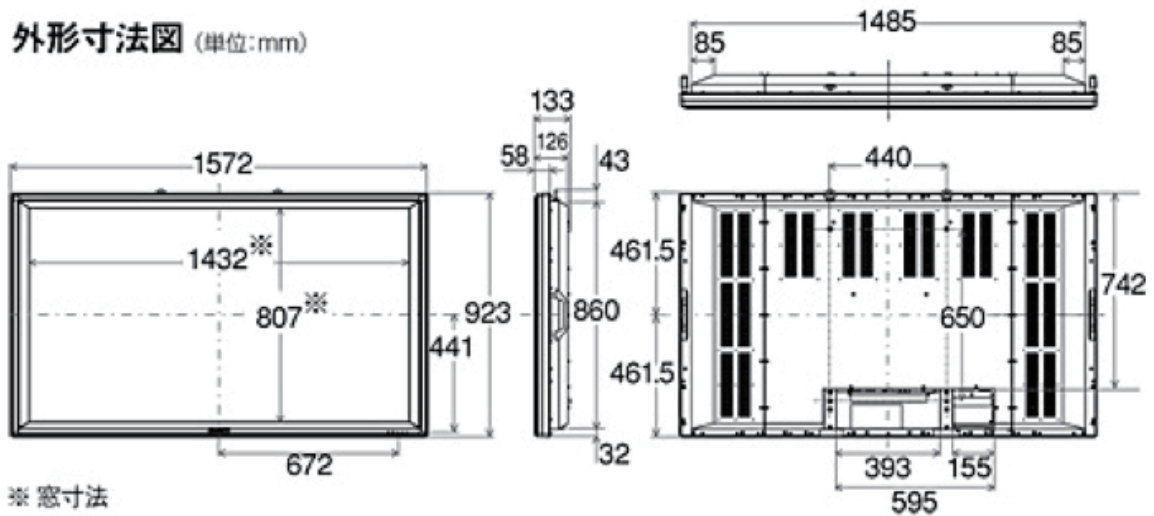

音声 RCA ピン (L / R 1 系統) スピーカー 7W+7W (6Ω)

入出力端子 LAN 端子 1 系統

設置 4 点留め、(ピッチ縦 650mm、横 440mm) (ネジ M10)

電源 AC100V 50 / 60Hz 消費電力 480W

外形寸法 (ディスプレイ部のみ・突起部含まず) 幅約 1,572 × 奥行約 126 × 高さ約 923mm

質量 約 62kg (仮置きスタンド含まず)

外形寸法図 (単位:mm)