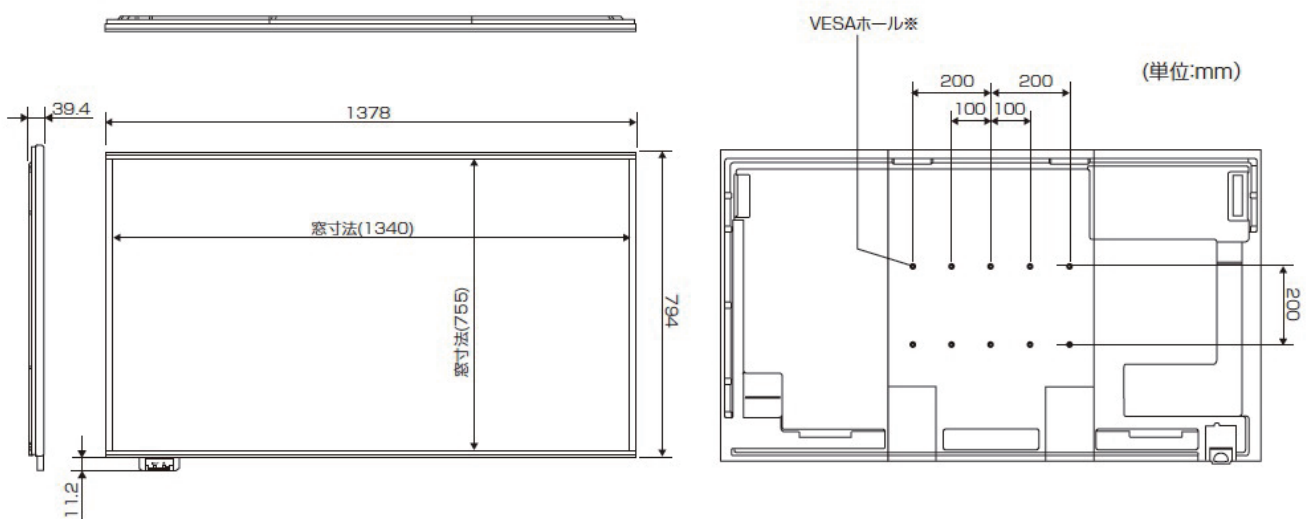

PN-R603

液晶パネル 60V型ワイド (対角 152.5cm) TFT 液晶
最大解像度 1920×1080 最大表示色 約 10.6 億色
最大輝度 (標準値) 700cd/m²
コントラスト比 (標準値) 4000:1
視野角 左右 176° / 上下 176° (コントラスト比≥10)
表示画面サイズ 横 1329.1mm× 縦 747.6mm
映像入力信号 デジタル DVI 規格 1.0 準拠、アナログ RGB (0.7Vp-p) [75Ω]
ビデオ信号方式 NTSC (3.58MHz)
入力端子 PC/AV デジタル HDMI (2 系統)
PC アナログ ミニ D-sub15 ピン (3 列) (1 系統)
音声 φ3.5mm ミニステレオジャック (2 系統)
シリアル (RS-232C) D-sub9 ピン (1 系統)
PC/AV デジタル DVI-D29 ピン (HDCP 対応) (1 系統)
DisplayPort (1 系統)
出力端子 φ3.5mm ミニステレオジャック (1 系統)
シリアル (RS-232C) D-sub9 ピン (1 系統)
外部スピーカー 10W+10W [6Ω]
LAN 端子 10BASE-T/100BASE-TX
スピーカー出力 10W+10W
電源 AC100-240V、50/60Hz
消費電力 200W
外形寸法 幅約 1378mm× 奥行約 39.4mm× 高さ約 794mm
質量 約 32kg

[PN-R603]

※ VESA 規格の金具の取り付けには、M6 ネジで、長さが取り付け金具の厚さ +8 ~ 10mm のものを使用してください。