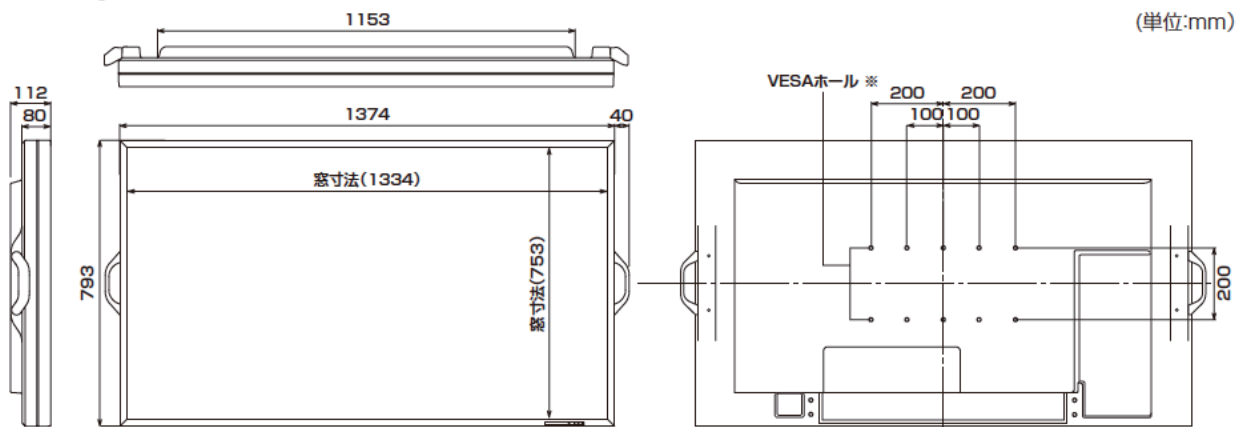

スピーカー出力 10W+10W

電源 AC100V 50/60Hz

消費電力 (最大) 400W

外形寸法 (突起部を除く) 幅約 1374mm× 奥行約 112mm × 高さ約 793mm

質量 約 35kg

## 【PN-E601】

※ VESA 規格の金具の取り付けには、M6 ネジで、長さが取り付け金具の厚さ +8 ~ 10mm のものを使用してください。