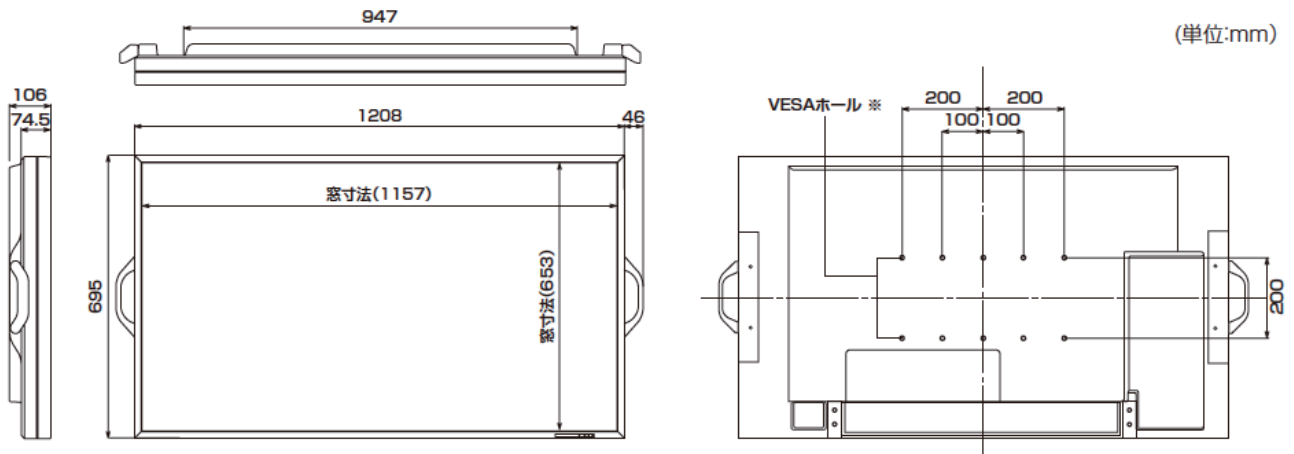

PN-E521

液晶パネル 52V型ワイド(対角132.2cm)「UV²A技術」次世代液晶
最大解像度 1920×1080 最大表示色 約 10.6 億色
最大輝度(標準値) 500cd/m² ※1
コントラスト比(標準値) 5000:1
視野角 左右 176° / 上下 176° (コントラスト比≥10)
表示画面サイズ 横 1152.0mm× 縦 648.0mm
映像入力信号 デジタル DVI 規格 1.0 準拠、アナログ RGB (0.7Vp-p) [75Ω]
ビデオ信号方式 NTSC (3.58MHz)
入力端子 PC/AV デジタル HDMI (1 系統)
PC アナログ ミニ D-sub15 ピン (3 列) (1 系統)
音声 φ3.5mm ミニステレオジャック (1 系統)
シリアル (RS-232C) D-sub9 ピン (1 系統)
PN-ZB01 (別売) PC/AV デジタル DVI-D24 ピン (HDCP 対応) (1 系統)
PC アナログ BNC (1 系統) AV ビデオ映像 BNC (1 系統) S 映像 1 系統
コンポーネント映像 BNC(Y, Cb/Pb, Cr/Pr)(1 系統) ※2
音声 RCA ピン (L/R) (2 系統)
出力端子 音声 RCA ピン (L/R) (1 系統)
シリアル (RS-232C) D-sub9 ピン (1 系統)
外部スピーカー 10W+10W [6Ω]
LAN 端子 [PN-ZB01 (別売) 取り付け時] 10BASE-T/100BASE-TX
スピーカー出力 10W+10W
電源 AC100V 50/60Hz
消費電力(最大) 265W
外形寸法(突起部を除く) 幅約 1208mm× 奥行約 106mm× 高さ約 695mm
質量 約 29kg

[PN-E521]

※ VESA 規格の金具の取り付けには、M6 ネジで、長さが取り付け金具の厚さ +8 ~ 10mm のものを使用してください。