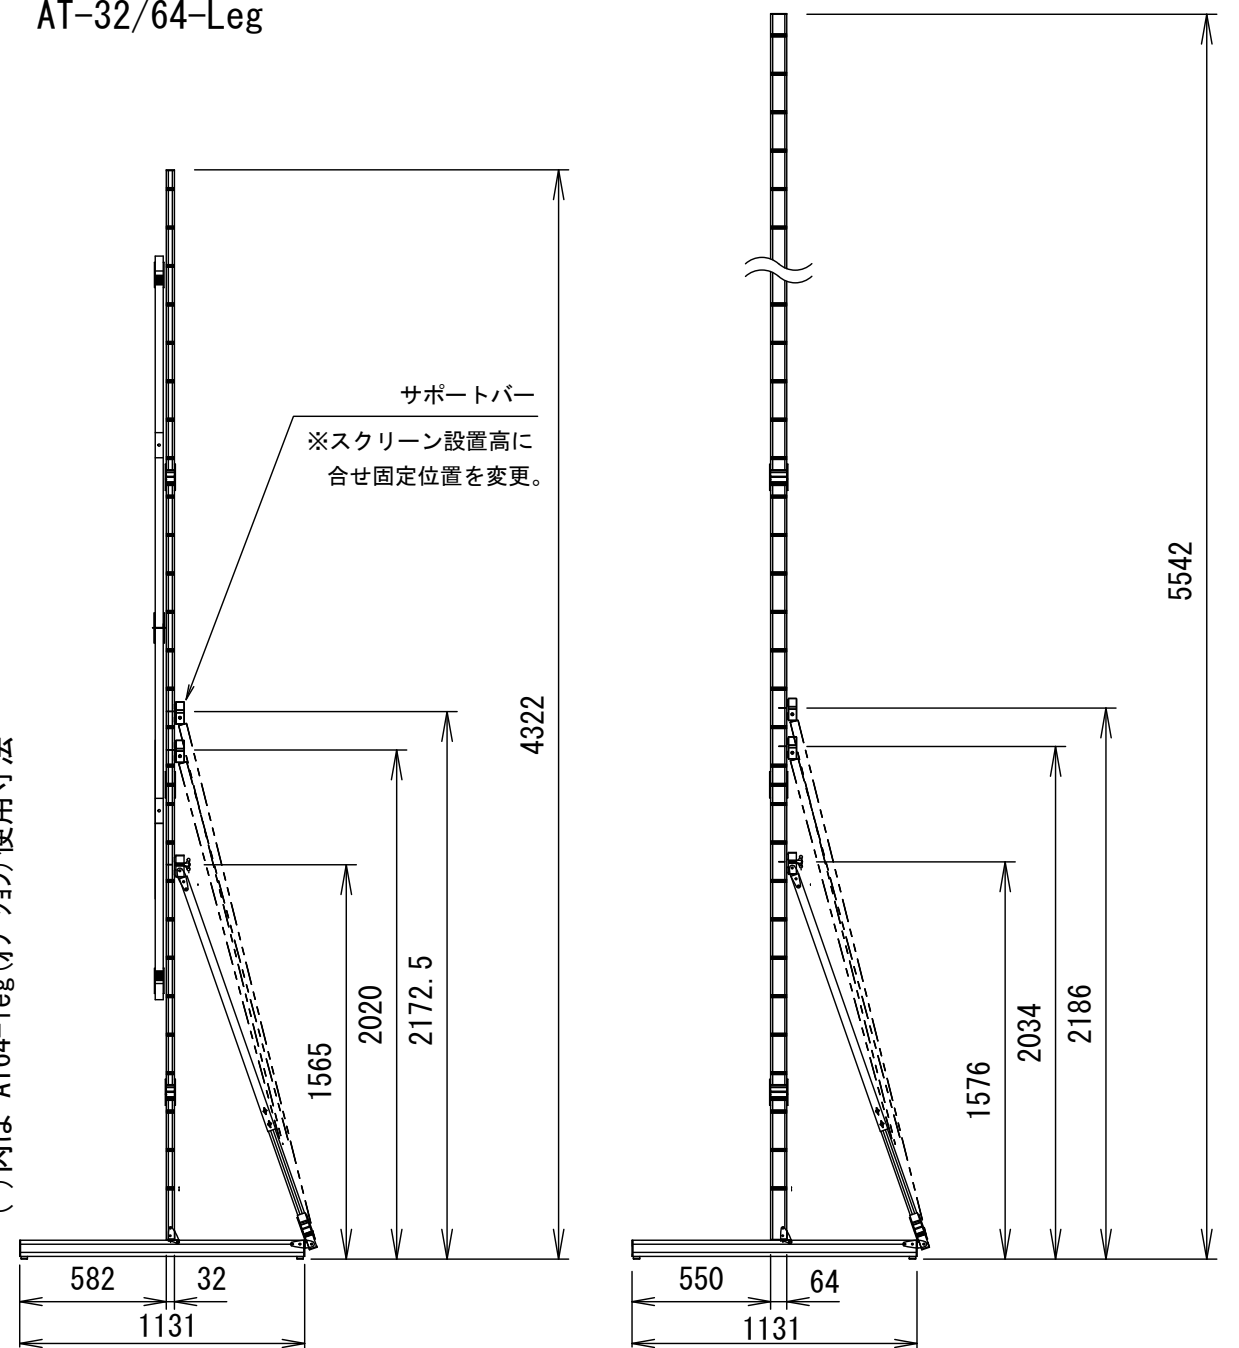

AT-32/64-Leg

(オプション)
AT-64-Leg

Min 187 ~ Max 1000 (2627)
※可変レック 152.5mm
()内は AT64-leg (オプション) 使用寸法

重 量				
スクリーン		フレーム	付属 スタンド	オプション スタンド
フロント	リア			
5.0kg	6.6kg	13.5kg	11.7kg	18.5kg

△				UNIT	mm	SCALE
△				ANGLE	3rd	1/30
△				TOLERANCE		
△				DATE	JAN 23, 2007.	
△				TITLE	外観詳細図	
	DATE	REVISION	SIGN			
PLANNED BY	DRAWN BY	CHECKED BY	APPROVED BY	DRAWING NO.		
T. KIKUCHI	K. SAKATA	H. TANAKA	T. KOHARI	KHA23D		
MODEL NAME				System 64 MONOBLOX	MODEL NO.	
					MBLF-220HD MBLR-220HD	