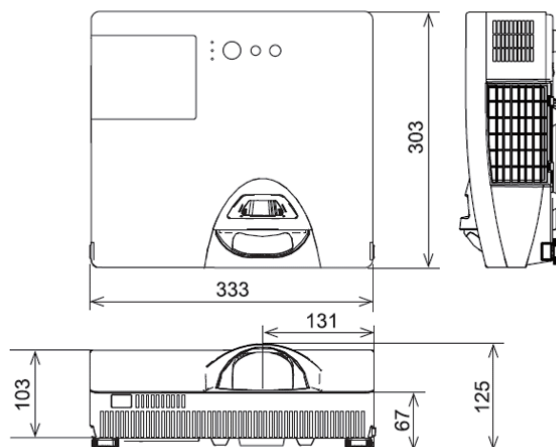

# CP-D30NJ (液晶3板式)

光出力 3,000ANSI  
 コントラスト比 600:1  
 リアル解像度 1024×768 ドット  
 電源 AC 100V 50/60Hz  
 消費電力 290W  
 外形寸法 W333×D303×H103 (mm)  
 重量 3.8Kg

入力端子・信号  
 HDMI  
 ミニ D-Sub15 ピン (アナログ RGB) ×2  
 RCA ピン (VIDEO)  
 S-VIDEO  
 モニター出力：ミニ D-Sub15 ピン

## インターフェイス

(単位：mm)

スクリーンサイズ (型)  
 [4 : 3]

	a	b1	b2
60	59.5cm	15.7cm	107.1cm
70	70.4cm	17.2cm	123.9cm
80	81.4cm	18.7cm	140.7cm
90	92.3cm	20.3cm	157.4cm
100	103.3cm	21.8cm	174.2cm

- 本機の推奨スクリーンサイズは60～100型です。推奨スクリーンサイズ以外では、フォーカス性能が低下する場合があります。
- 誤差範囲 (±8%)