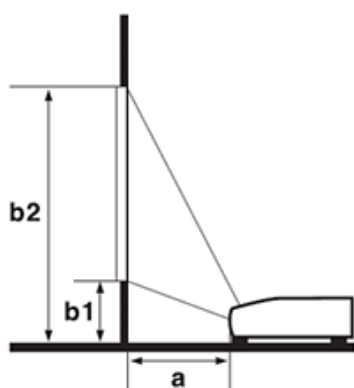

# CP-D30NJ (液晶3板式)

光出力 3,000ANSI  
 コントラスト比 600:1  
 リアル解像度 1024×768 ドット  
 電源 AC 100V 50/60Hz  
 消費電力 290W  
 外形寸法 W333×D303×H103 (mm)  
 重量 3.8Kg

入力端子・信号  
 HDMI  
 ミニ D-Sub15 ピン (アナログ RGB) ×2  
 RCA ピン (VIDEO)  
 S-VIDEO  
 モニター出力：ミニ D-Sub15 ピン

## インターフェイス

(単位：mm)

スクリーンサイズ (型)  
 [4 : 3]

	a	b1	b2
60	59.5cm	15.7cm	107.1cm
70	70.4cm	17.2cm	123.9cm
80	81.4cm	18.7cm	140.7cm
90	92.3cm	20.3cm	157.4cm
100	103.3cm	21.8cm	174.2cm

- 本機の推奨スクリーンサイズは60～100型です。推奨スクリーンサイズ以外では、フォーカス性能が低下する場合があります。
- 誤差範囲 (±8%)