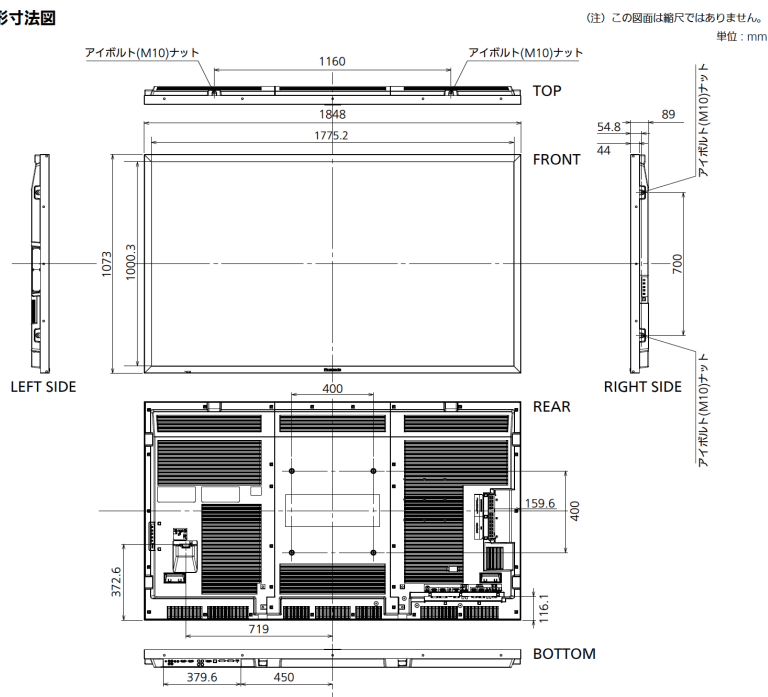

TH-80LF50J

ディスプレイ 画面サイズ 80V型 (2032mm)
液晶パネル LED
アスペクト比 16:9
画面有効寸法 (W×H) 1771 × 996mm
解像度 (H×V) 1920 × 1080 画素
輝度 700cd/m²
コントラスト 5000:1
応答速度 9ms (G to G)
視野角 (上下左右各) 176° (コントラスト比≥10)
設置方向 横/縦

入出力端子 ビデオ入力 BNC × 1
音声入力 RCA ピンジャック × 1
HDMI 入力 HDMI TYPE A コネクタ × 1
コンポーネントビデオ/RGB 入力 BNC × 3
音声入力 RCA ピンジャック × 1
DVI-D 入力 DVI-D 24ピン × 1
音声入力 M3 ジャック × 1 (パソコン入力と共用)
パソコン入力 ミニ D-sub 15ピン × 1 (メス)
音声入力 M3 ジャック × 1 (DVI-D 入力と共用)
DVI-D 出力 DVI-D 24ピン × 1
ファンクションスロット SLOT2.0 × 1

電源 使用電源 AC100V ±10%、50Hz / 60Hz
消費電力 380W
本体電源「切」時 約 0.3W
リモコン電源「切」時 約 0.5W

機構 外形寸法 (W×H×D) 1848 × 1073 × 89mm
質量 約 60kg
筐体材質/キャビネットカラー アルミ/黒
VESA 規格準拠 400 × 400mm

● 外形寸法図

● 接続端子部