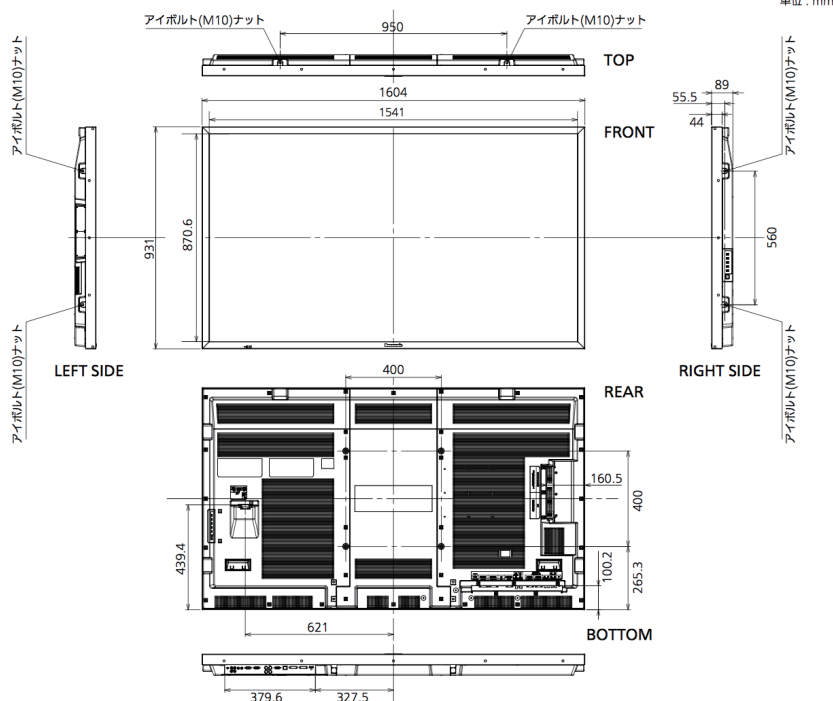

TH-70LF50J

ディスプレイ 画面サイズ 70V型 (1765mm)
液晶パネル LED
アスペクト比 16 : 9
画面有効寸法 (W×H) 1538 × 865mm
解像度 (H×V) 1920 × 1080 画素
輝度 700cd/m²
コントラスト 5000:1
応答速度 9ms (G to G)
視野角 (上下左右各) 176° (コントラスト比≥10)
設置方向 横/縦

入出力端子 ビデオ入力 BNC × 1
音声入力 RCA ピンジャック × 1
HDMI 入力 HDMI TYPE A コネクタ × 1
コンポーネントビデオ/RGB 入力 BNC × 3
音声入力 RCA ピンジャック × 1
DVI-D 入力 DVI-D 24 ピン × 1
音声入力 M3 ジャック × 1 (パソコン入力と共用)
パソコン入力 ミニ D-sub 15 ピン × 1 (メス)
音声入力 M3 ジャック × 1 (DVI-D 入力と共用)
DVI-D 出力 DVI-D 24 ピン × 1
ファンクションスロット SLOT2.0 × 1

電源 使用電源 AC100V ±10%、50Hz / 60Hz
消費電力 260W
本体電源「切」時 約 0.3W
リモコン電源「切」時 約 0.5W

機構 外形寸法 (W×H×D) 1604 × 931 × 89mm
質量 約 47kg
筐体材質/キャビネットカラー アルミ/黒
VESA 規格準拠 400 × 400mm

● 外形寸法図

(注) この図面は縮尺ではありません
単位: mm

● 接続端子部