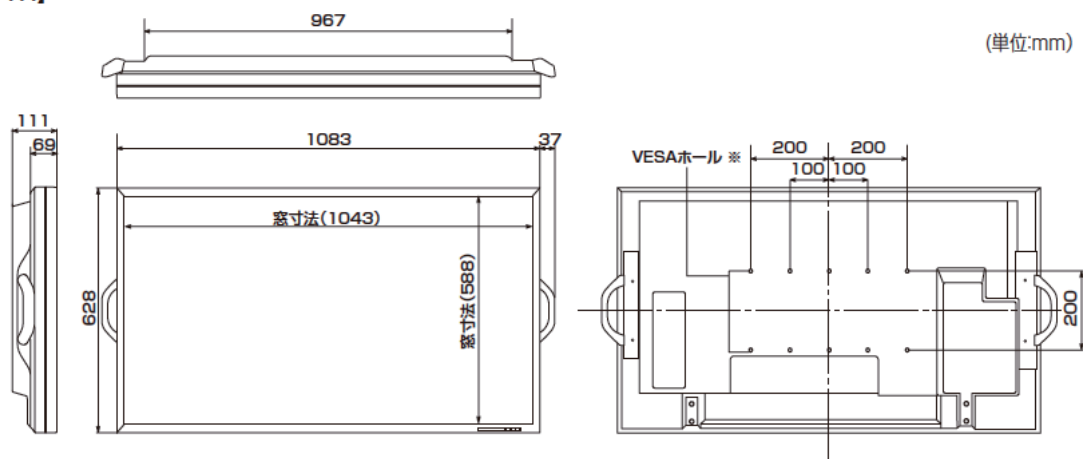

## PN-E471R

液晶表示素子 47V 型ワイド (対角 119.3cm) TFT 液晶  
最大解像度 1920×1080 最大表示色 約 10.6 億色  
最大輝度 (標準値) 700cd/m<sup>2</sup> コントラスト比 (標準値) 1200:1  
視野角 左右 178° / 上下 178° (コントラスト比≥10)  
表示画面サイズ 横 1039.7mm× 縦 584.8mm  
映像入力信号 デジタル DVI 規格 1.0 準拠、アナログ RGB (0.7Vp-p) [75Ω]  
ビデオ信号方式 NTSC (3.58MHz)  
入力端子 PC/AV デジタル HDMI (1 系統)  
PC アナログ ミニ D-sub15 ピン (3 列) (1 系統)  
音声 φ3.5mm ミニステレオジャック (1 系統)  
シリアル (RS-232C) D-sub9 ピン (1 系統)  
PC アナログ BNC (1 系統) ※2※3  
AV ビデオ映像 BNC (1 系統) S 映像 1 系統  
コンポーネント映像 BNC(Y, Cb/Pb, Cr/Pr)(1 系統) ※2  
音声 RCA ピン (L/R) (2 系統)  
出力端子 音声 RCA ピン (L/R) (1 系統)  
シリアル (RS-232C) D-sub9 ピン (1 系統)  
スピーカー出力 10W+10W  
電源 AC100V 50/60Hz  
消費電力 (最大) 260W  
外形寸法 (突起部を除く) 幅約 1083mm× 奥行約 111mm × 高さ約 628mm  
質量 約 25.5kg

### [PN-E471R]

※ VESA 規格の金具の取り付けには、M6 ネジで、長さが取り付け金具の厚さ +8 ~ 10mm のものを使用してください。