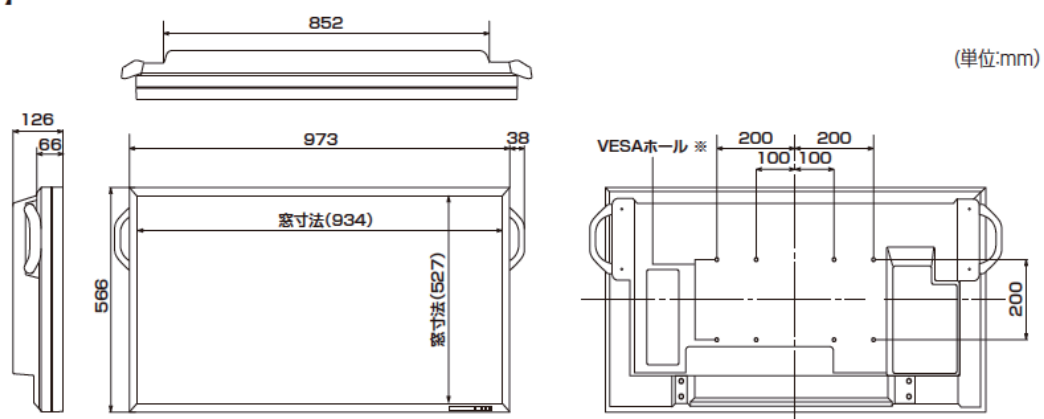

## PN-E421

液晶表示素子 42V 型ワイド (対角 106.7cm) TFT 液晶  
最大解像度 1920×1080 最大表示色 約 10.6 億色  
最大輝度 (標準値) 700cd/m<sup>2</sup> コントラスト比 (標準値) 3000:1  
視野角 左右 178° / 上下 178° (コントラスト比≥10)  
表示画面サイズ 横 930.2mm× 縦 523.3mm  
映像入力信号 デジタル DVI 規格 1.0 準拠、アナログ RGB (0.7Vp-p) [75Ω]  
ビデオ信号方式 NTSC (3.58MHz)  
入力端子 PC/AV デジタル HDMI (1 系統)  
PC アナログ ミニ D-sub15 ピン (3 列) (1 系統)  
音声 φ3.5mm ミニステレオジャック (1 系統)  
シリアル (RS-232C) D-sub9 ピン (1 系統)  
PC アナログ BNC (1 系統) ※2※3  
AV ビデオ映像 BNC (1 系統) S 映像 1 系統  
コンポーネント映像 BNC(Y, Cb/Pb, Cr/Pr)(1 系統) ※2  
音声 RCA ピン (L/R) (2 系統)  
出力端子 音声 RCA ピン (L/R) (1 系統)  
シリアル (RS-232C) D-sub9 ピン (1 系統)  
スピーカー出力 10W+10W  
電源 AC100V 50/60Hz  
消費電力 (最大) 225W  
外形寸法 (突起部を除く) 幅約 973mm× 奥行約 126mm × 高さ約 566mm  
質量 約 22kg

### 【PN-E421】

※ VESA 規格の金具の取り付けには、M6 ネジで、長さが取り付け金具の厚さ +8 ~ 10mm のものを使用してください。